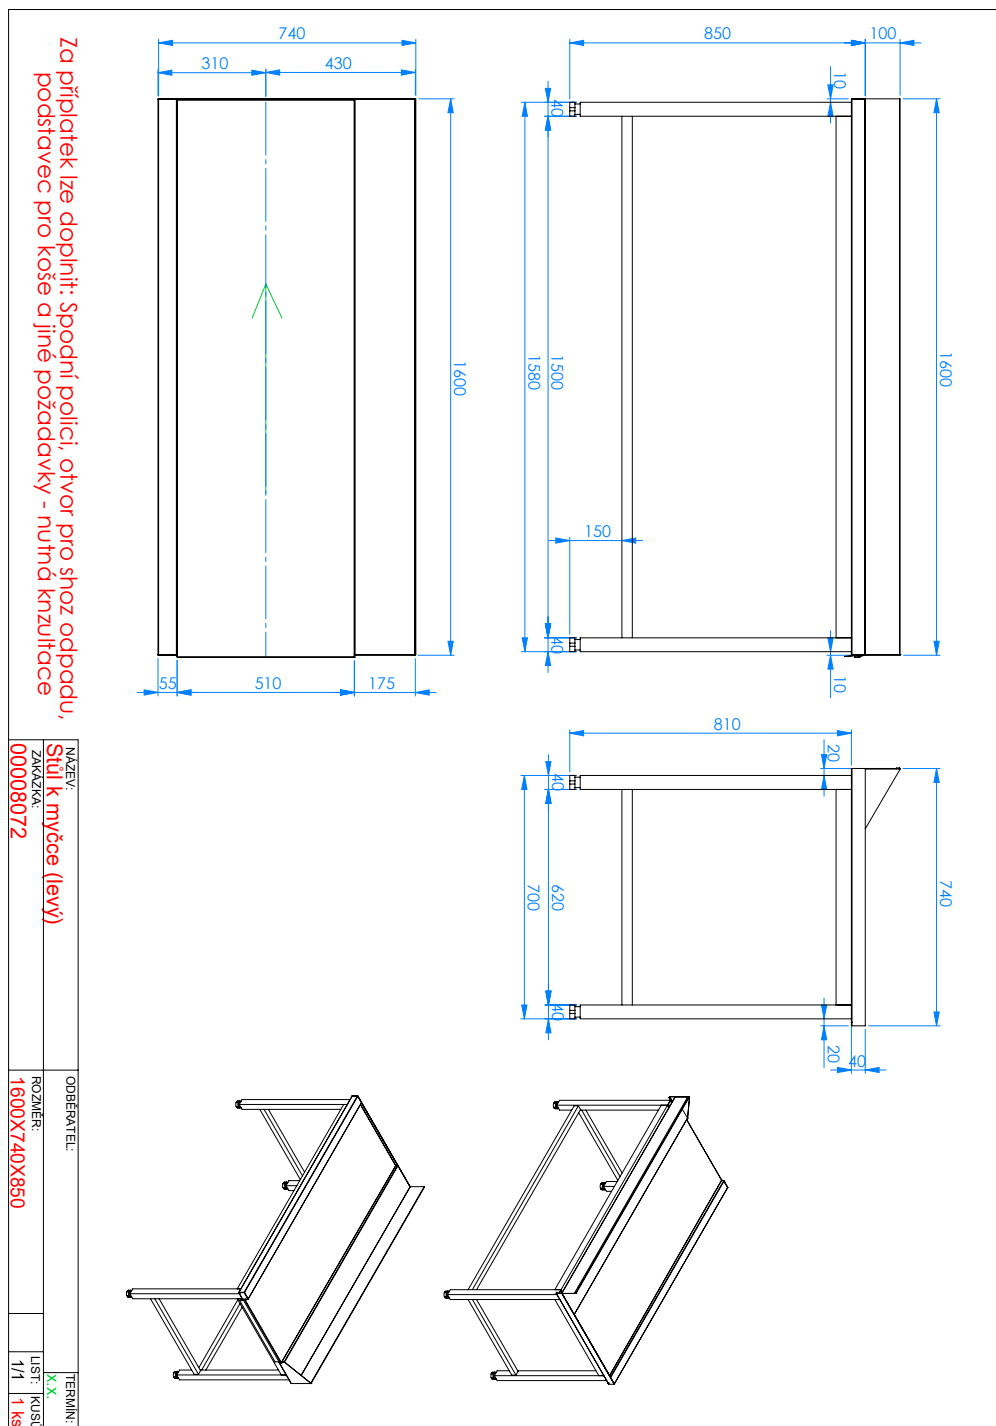

## Ausgangstisch 160x75x85 links

<b>Modell</b>	<b>SAP -Code</b>	00008072
CTS 160 EL	<b>Eine Gruppe von Artikeln - Web</b>	Zubehör

– Material: AISI 304

# Technisches Datenblatt

Technische Zeichnung

## Ausgangstisch 160x75x85 links

<b>Modell</b>	<b>SAP -Code</b>	00008072
CTS 160 EL	<b>Eine Gruppe von Artikeln - Web</b>	Zubehör

2026-02-06

1

www.rmgastro.com

850

**10. Material:**

AISI 304

**5. Nettogewicht / kg:**

22.00

**11. Verstellbare Füße:**

Ja

**6. Bruttobreite [MM]:**